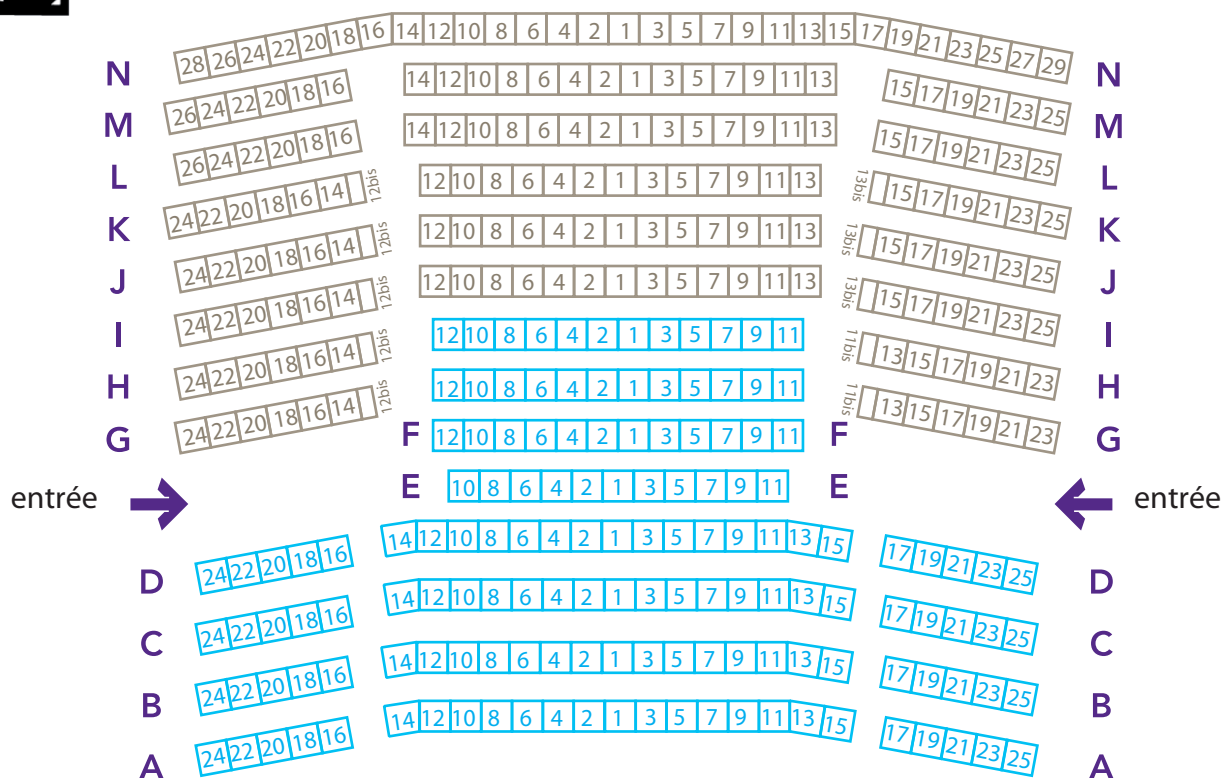

Plan de salle - Théâtre de la Ville de Saint-Malo

Théâtre de la Ville de Saint-Malo - 6 place Bouvet - BP 30 - 35413 Saint-Malo cedex
Tél. 02 99 81 62 61 - www.theatresaintmalo.com

BALCON

PARTERRE

1ère série
2ème série
3ème série

Scène