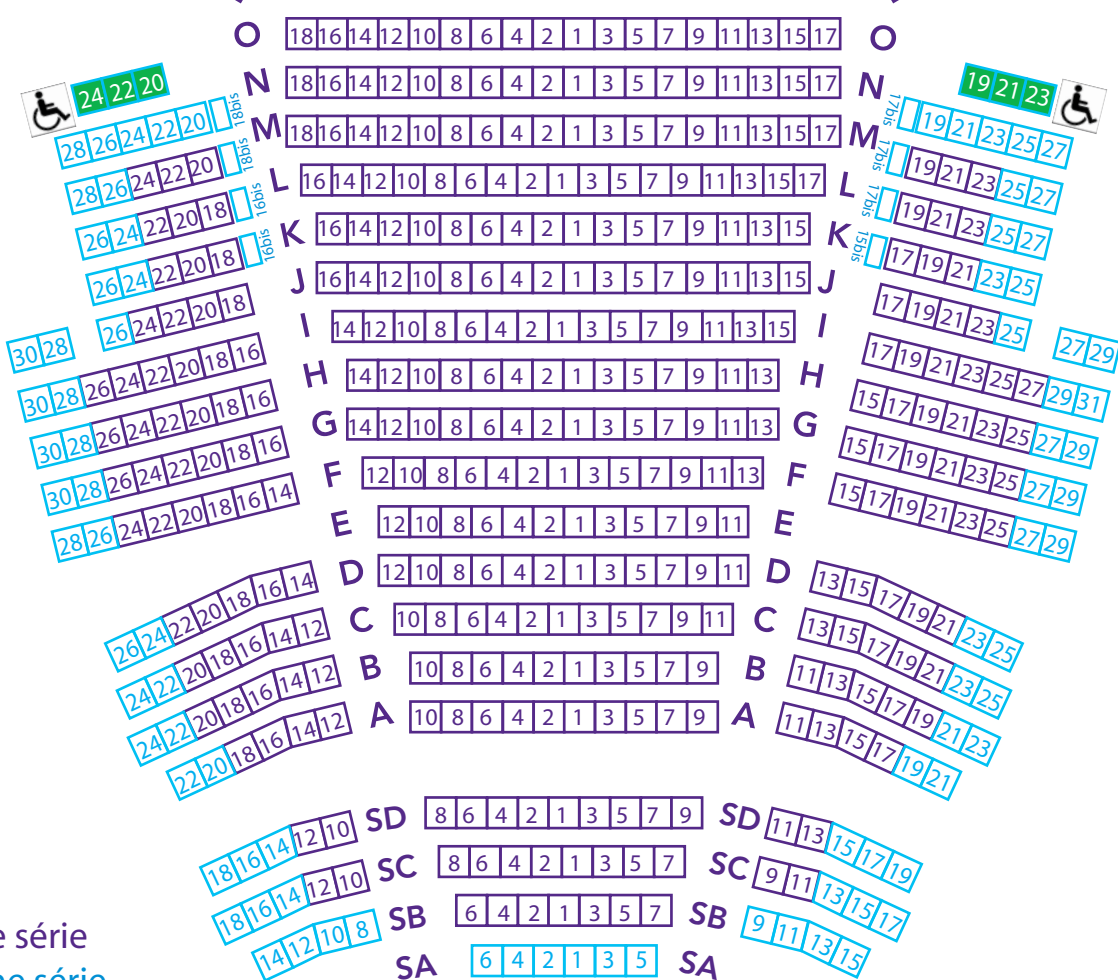

Plan de salle - Théâtre de la Ville de Saint-Malo

Théâtre de la Ville de Saint-Malo - 6 place Bouvet - BP 30 - 35413 Saint-Malo cedex
Tél. 02 99 81 62 61 - www.theatresaintmalo.com

BALCON

PARTERRE

1ère série
2ème série
3ème série

Scène