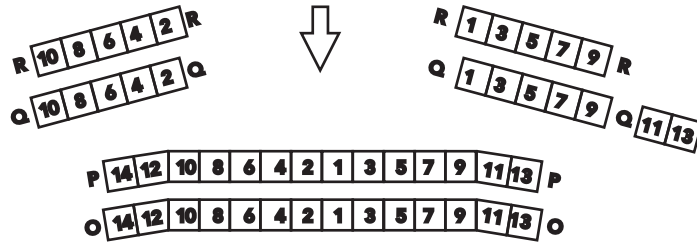

Théâtre Chateaubriand

6, rue Groult Saint-Georges
Saint-Malo Intra-Muros

BALCON

PARTERRE

PAIR

IMPAIR

SCÈNE

SÉRIE UNIQUE