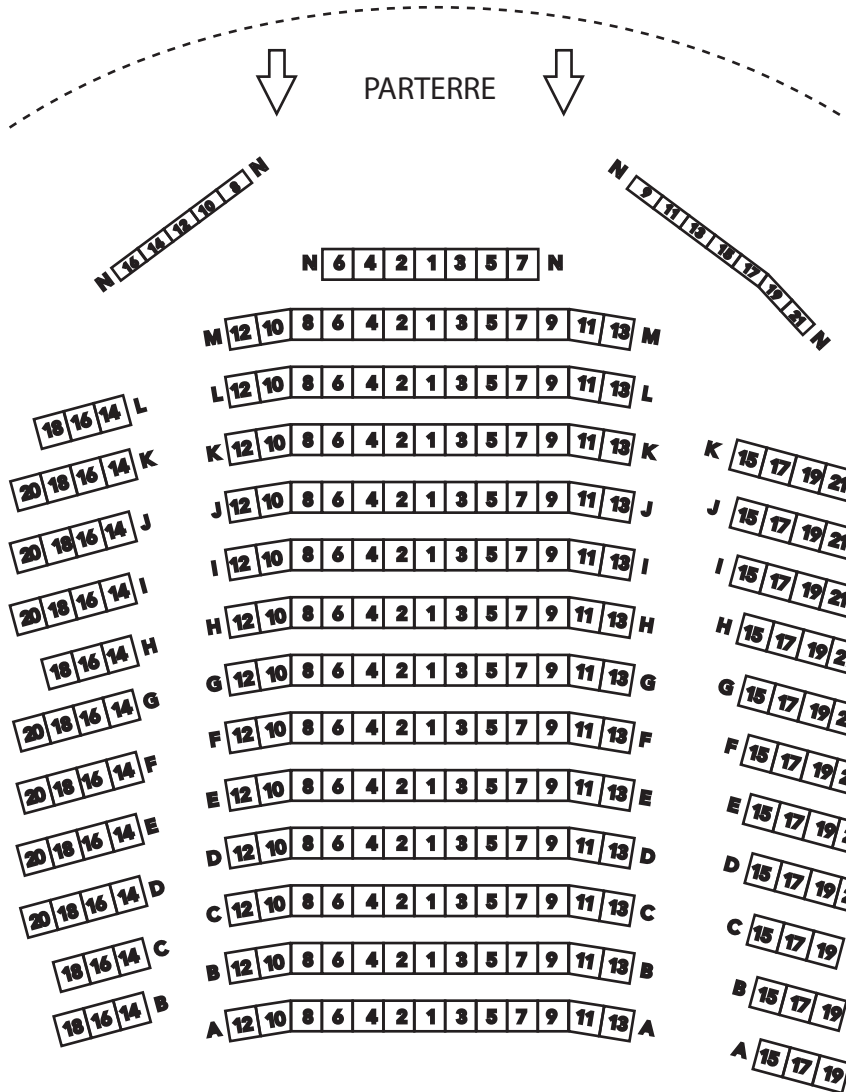

Théâtre Chateaubriand

6, rue Groult Saint-Georges
Saint-Malo Intra-Muros

BALCON

PARTERRE

PAIR

IMPAIR

SCÈNE

SÉRIE UNIQUE